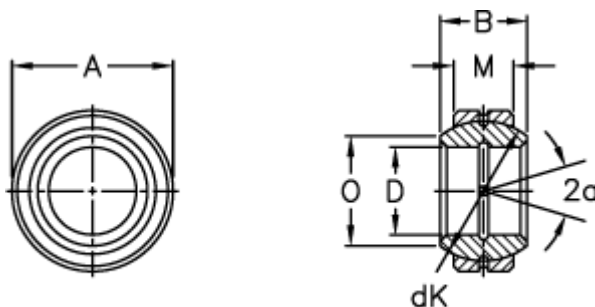

Varenummer: 03506070
Beskrivelse: Fluro Ledleje GE 70FO-2RS

Mål

Str. 6–12 uden smørerille

A	= 120 0 -0,015
B	= 70
D	= 70 0 -0,015
dK	= 105
Dynamisk belastning C (kN)	= 400
Kipvinkel	= 16
M	= 45
O	= 78.2

Statisk belastning C0 (kN)	= 2000
Vægt	= 2900